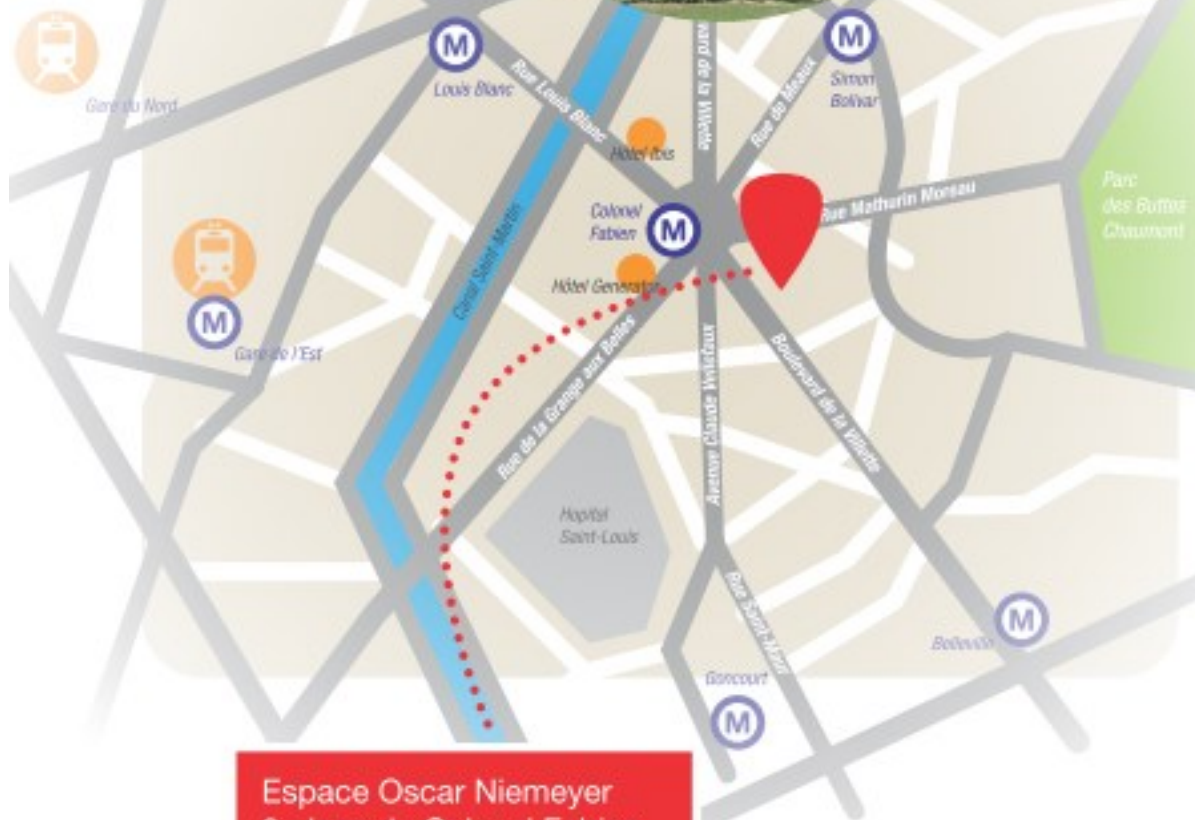

**24 et 25**  
**MARS 2017**  
Espace Oscar Niemeyer  
**PARIS**

Espace Oscar Niemeyer  
2 place du Colonel Fabien  
75019 PARIS

### Accès Métro

Ligne 2 : station COLONEL FABIEN  
Ligne 7 : station LOUIS BLANC

## LISTE HOTELS